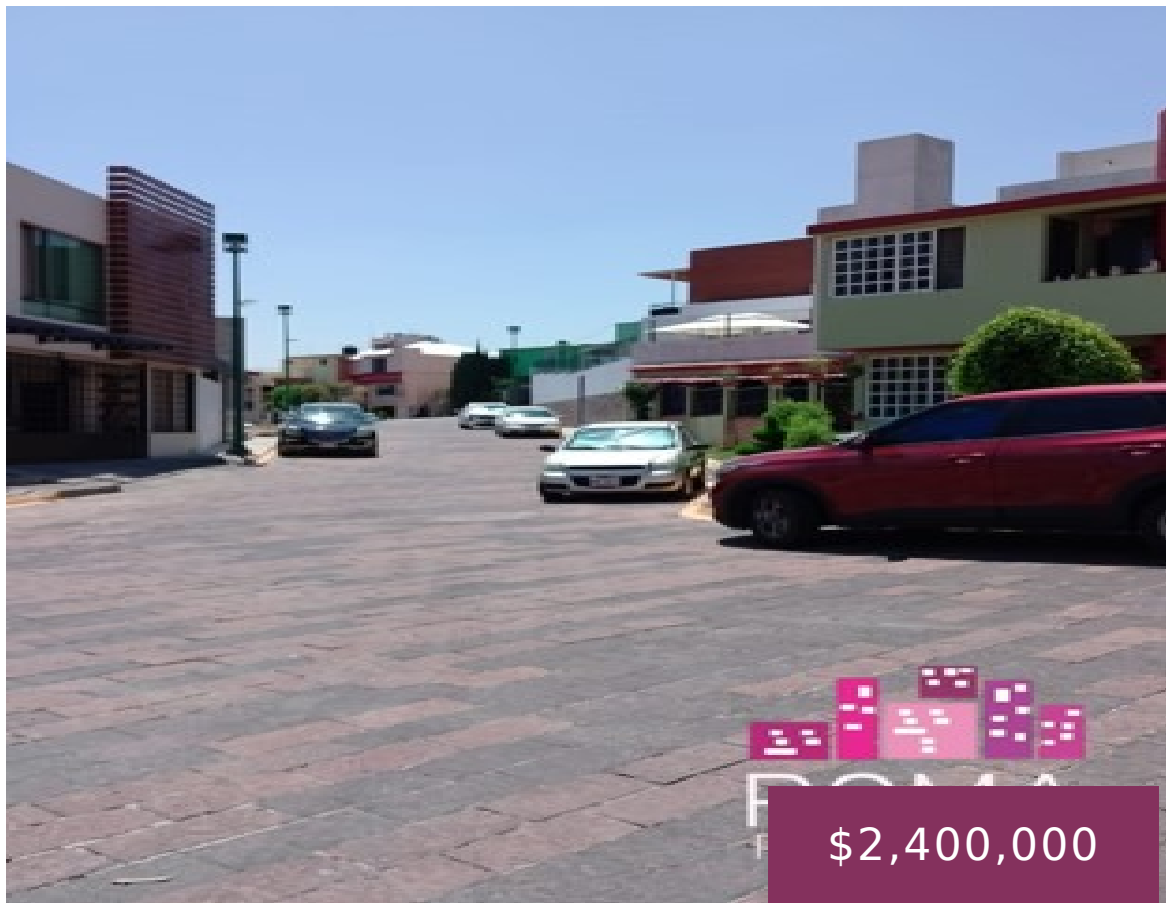

Av. de la Hacienda,
San Mateo
Tecoloapan, Cdad.
López Mateos,
Méx., México

TERRENO EN VENTA LOTE 58, SAN MATEO TECOLOAPAN; ATIZAPÁN DE ZARAGOZA EDOMEX

<https://romapropiedades.com.mx>

Terreno en venta lote 58, San Mateo Tecoloapan; Atizapán de Zaragoza EdoMex. 150 m², fraccionamiento cerrado con vigilancia.

- Terreno
- Residencial
- En venta

Lo esencial

Categoría: Residencial

Tipo de operación: En venta

Tipo: Terreno

Terreno: 150 m²

Servicios y características

Características: Fraccionamiento privado, Vigilancia las 24 horas